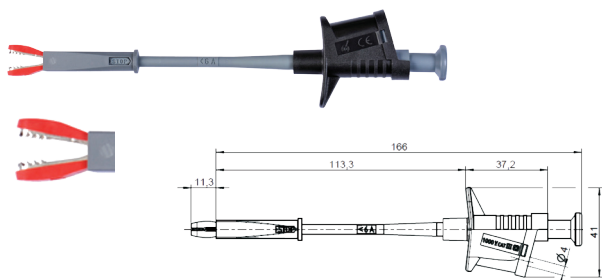

Klemmeprøvespidsklips 4 mm 1000 V, SKPS 6780. Fabrikat Schützing

Klemmeprøvespid med griber og med 4 mm sokkel til bananstik/sikkerhedsplug. Let at arbejde med, og let fast greb. Ca. 5 mm tyndt fleksibelt skaft.

* Dimensioner, 158 mm lang, 5 mm griber i spids.

* Sikkerhed 1000 V Cat II.

* Leveres i farve rød eller sort.

PRIS **44,-**

Klemmeprøvespid med krokodillenæb SKPS 6925. Fabrikat Schützing

Denne gribetang er utrolig fleksibel og med et ergonomisk greb, der gør den nem at arbejde med.